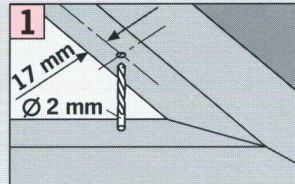

Cosiflor FD Slope 3

Freihängend mit Schnurschloss
Freehanging with cord lock
Frijanging, met koordrem
À suspension libre avec arrêt de cordon
Sospensione con bloccaggio corda
Свободновисящие с фиксатором

Montage • Fitting • Montage • Montaggio • Монта
"Standard" **"Duette"**