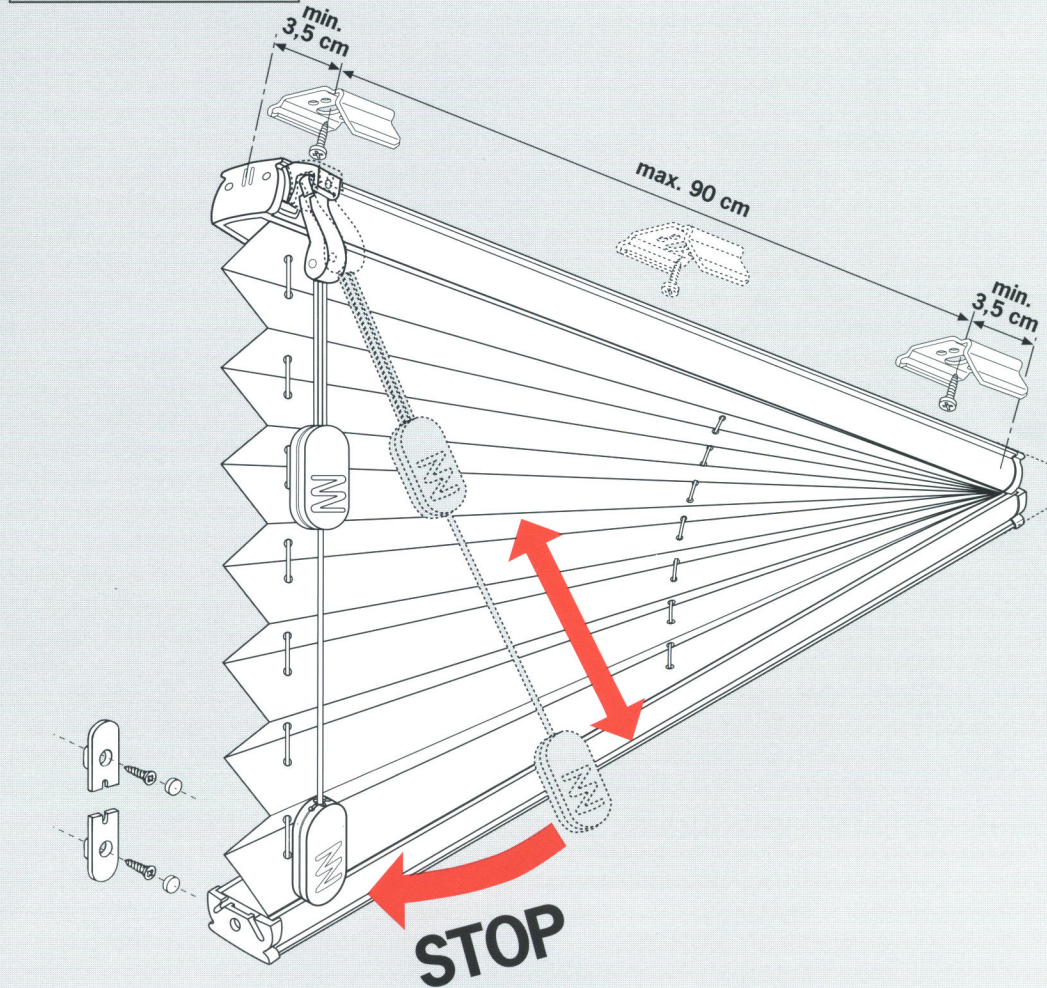

Cosiflor FD Slope 3

Freihängend mit Schnurschloss
Freehanging with cord lock
Frijanging, met koordrem
À suspension libre avec arrêt de cordon
Sospensione con bloccaggio corda
Свободновисящие с фиксатором

Montage • Fitting • Montage • Montaggio • Монта
"Standard" **"Duette"**