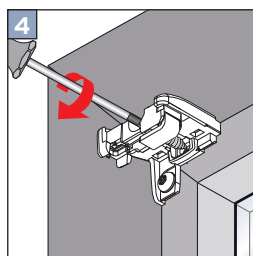

VS 2

Demontage
Disassembly
Демонтаж