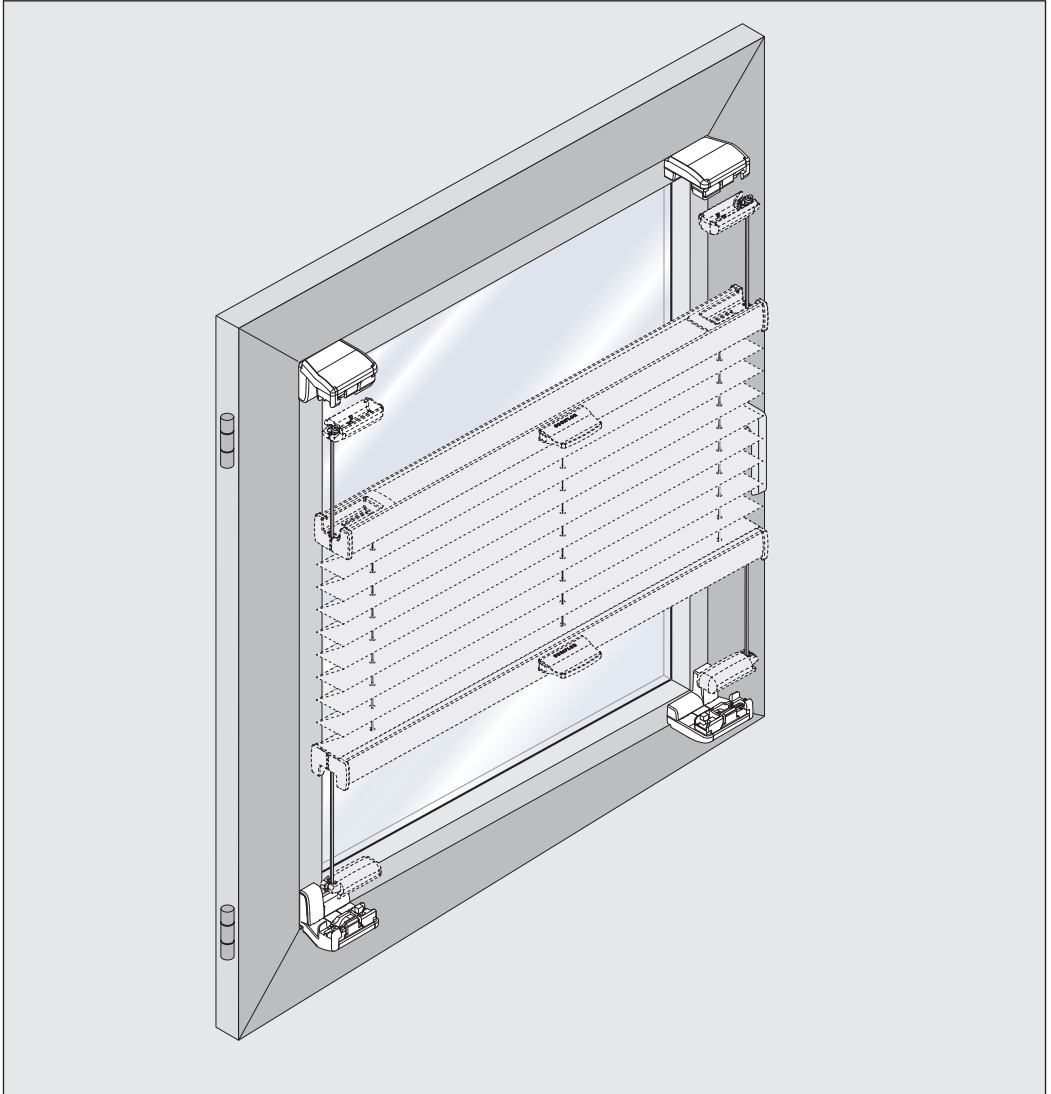

VS 2

Glasleistenwinkel

Beading bracket

Кątownik do listewki w ramie okiennej

Уголки для оконного штапика

Wichtig! Bitte mit der Pflegeanleitung aufbewahren! • Important! Please keep together with care instructions!
Ważne! Proszę przechowywać z instrukcją pielęgnacji! • Внимание! Хранить вместе с инструкцией по эксплуатации!