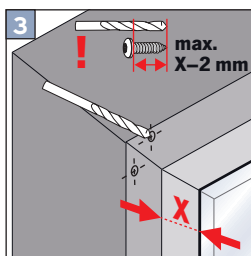

VS 2

Demontage
Disassembly
Демонтаж