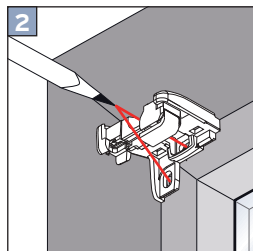

VS 2

Demontage
Disassembly
Демонтаж