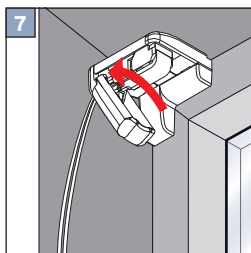

VS 2

Demontage
Disassembly
Демонтаж