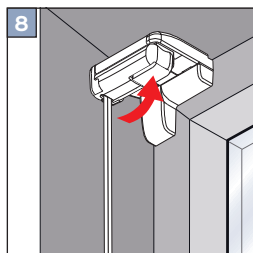

VS 2

Demontage
Disassembly
Демонтаж