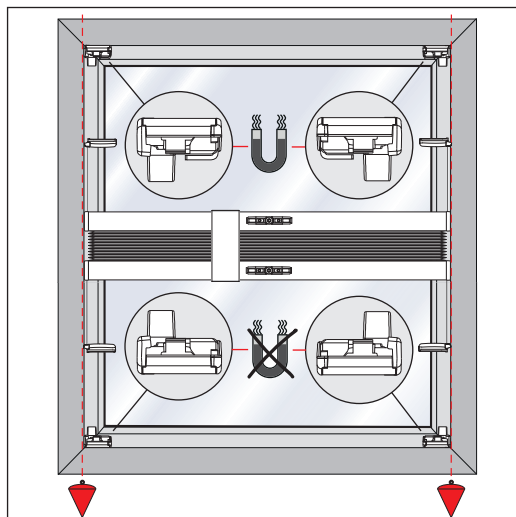

VS 2

Demontage
Disassembly
Демонтаж