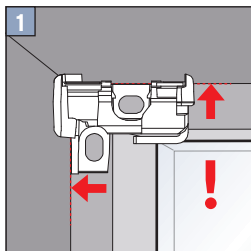

VS 2

Demontage
Disassembly
Демонтаж