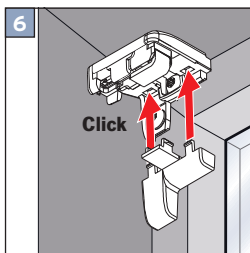

VS 2

Demontage
Disassembly
Демонтаж