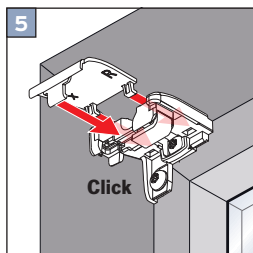

VS 2

Demontage
Disassembly
Демонтаж