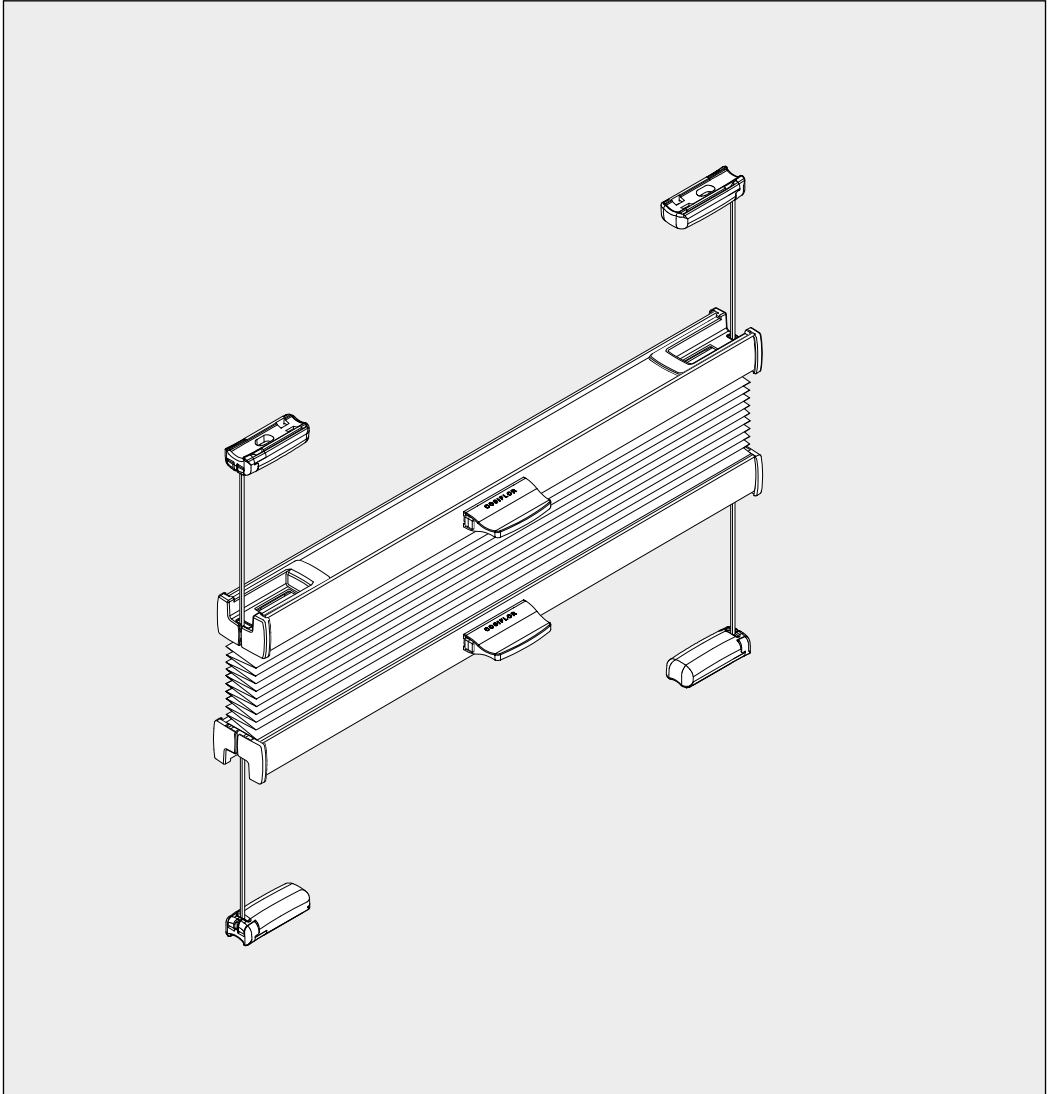

VS 2

Wichtig! Bitte mit der Pflegeanleitung aufbewahren! • Important! Please keep together with care instructions!
Ważne! Proszę przechowywać z instrukcją pielęgnacji! • Внимание! Хранить вместе с инструкцией по эксплуатации!