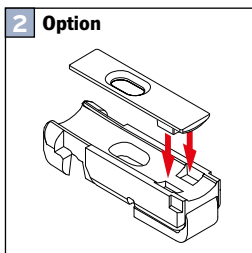

Falzmontage
Top fixing
Montaż w świetle szyby
Монтаж в проем

2,2 mm Ø 2,0 mm Ø 1,5 mm Ø

Demontage • Disassembly • Demontaž • Демонтаж

Falzmontage
Top fixing
Montaż w świetle szyby
Монтаж в проем

Option • Опція • Вариант