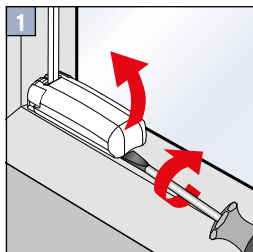

Falzmontage
Top fixing
Montaż w świetle szyby
Монтаж в проем

2,2 mm Ø 2,0 mm Ø 1,5 mm Ø

Demontage • Disassembly • Demontaž • Демонтаж

Falzmontage
Top fixing
Montaż w świetle szyby
Монтаж в проем

Option • Опція • Вариант