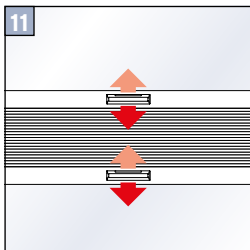

Falzmontage
Top fixing
Montaż w świetle szyby
Монтаж в проем

2,2 mm Ø 2,0 mm Ø 1,5 mm Ø

Demontage • Disassembly • Demontaž • Демонтаж

Falzmontage
Top fixing
Montaż w świetle szyby
Монтаж в проем

Option • Опція • Вариант