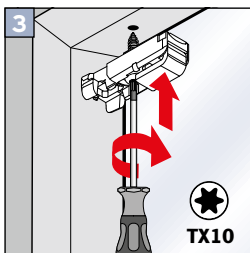

Falzmontage
Top fixing
Montaż w świetle szyby
Монтаж в проем

2,2 mm Ø 2,0 mm Ø 1,5 mm Ø

Demontage • Disassembly • Demontaž • Демонтаж

Falzmontage
Top fixing
Montaż w świetle szyby
Монтаж в проем

Option • Опція • Вариант