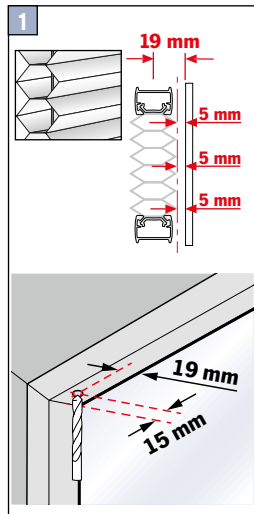

Falzmontage
Top fixing
Montaż w świetle szyby
Монтаж в проем

2,2 mm Ø 2,0 mm Ø 1,5 mm Ø

Demontage • Disassembly • Demontaž • Демонтаж

Falzmontage
Top fixing
Montaż w świetle szyby
Монтаж в проем

Option • Опція • Вариант