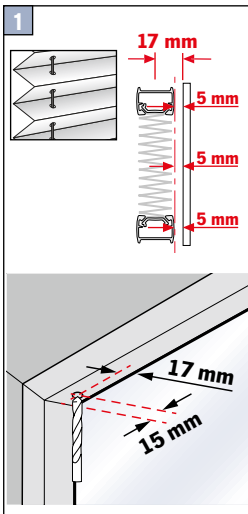

Falzmontage
Top fixing
Montaż w świetle szyby
Монтаж в проем

2,2 mm Ø 2,0 mm Ø 1,5 mm Ø

Demontage • Disassembly • Demontaž • Демонтаж

Falzmontage
Top fixing
Montaż w świetle szyby
Монтаж в проем

Option • Опція • Вариант