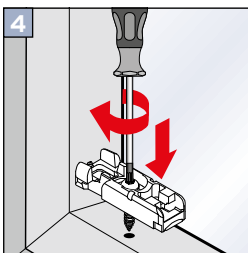

Falzmontage
Top fixing
Montaż w świetle szyby
Монтаж в проем

2,2 mm Ø 2,0 mm Ø 1,5 mm Ø

Demontage • Disassembly • Demontaž • Демонтаж

Falzmontage
Top fixing
Montaż w świetle szyby
Монтаж в проем

Option • Опція • Вариант